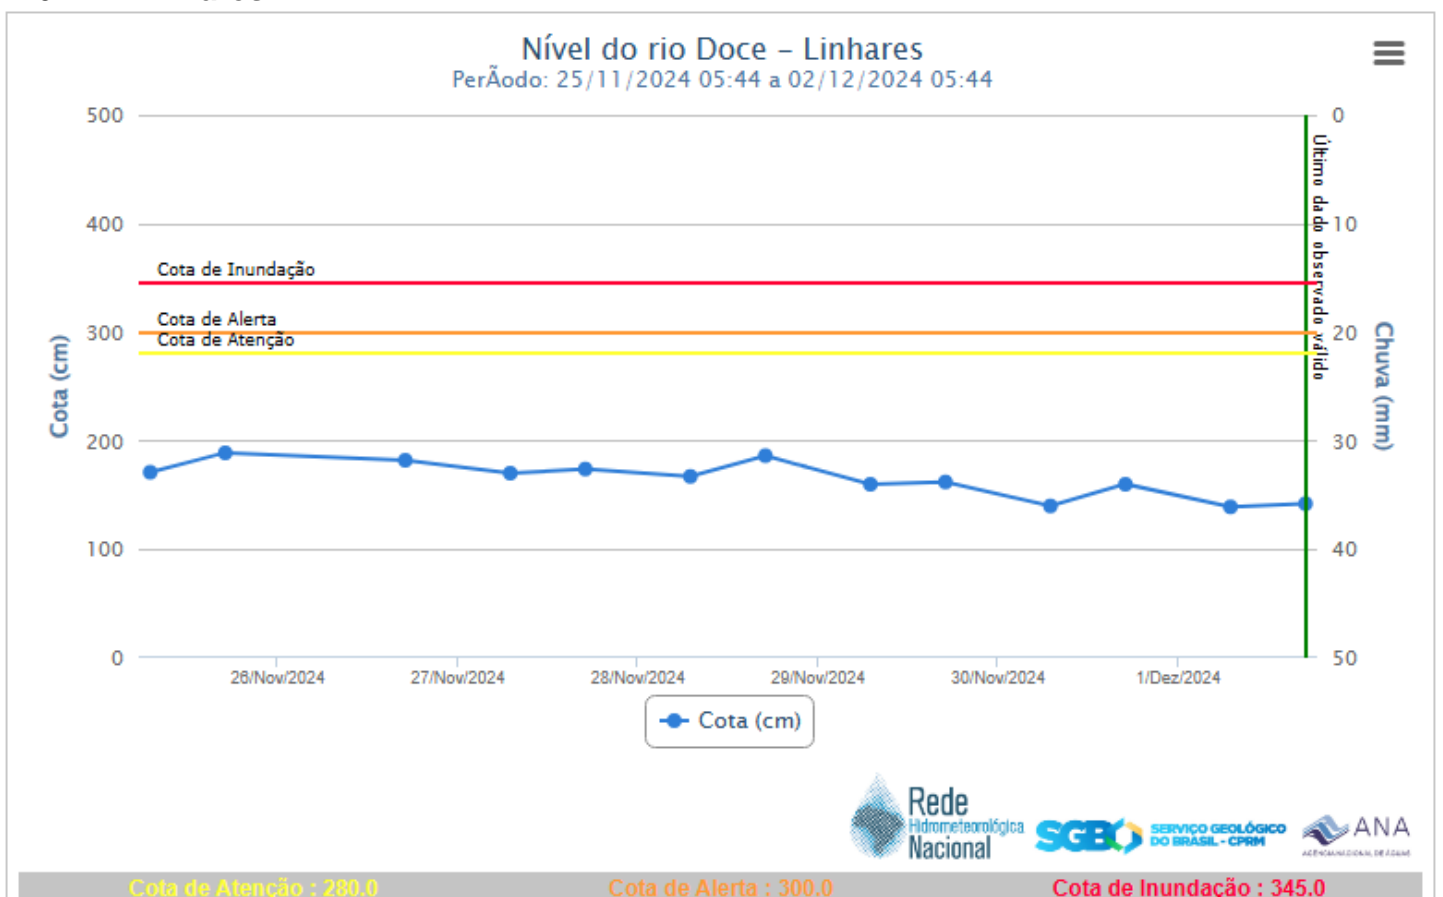

6.2. Linhares