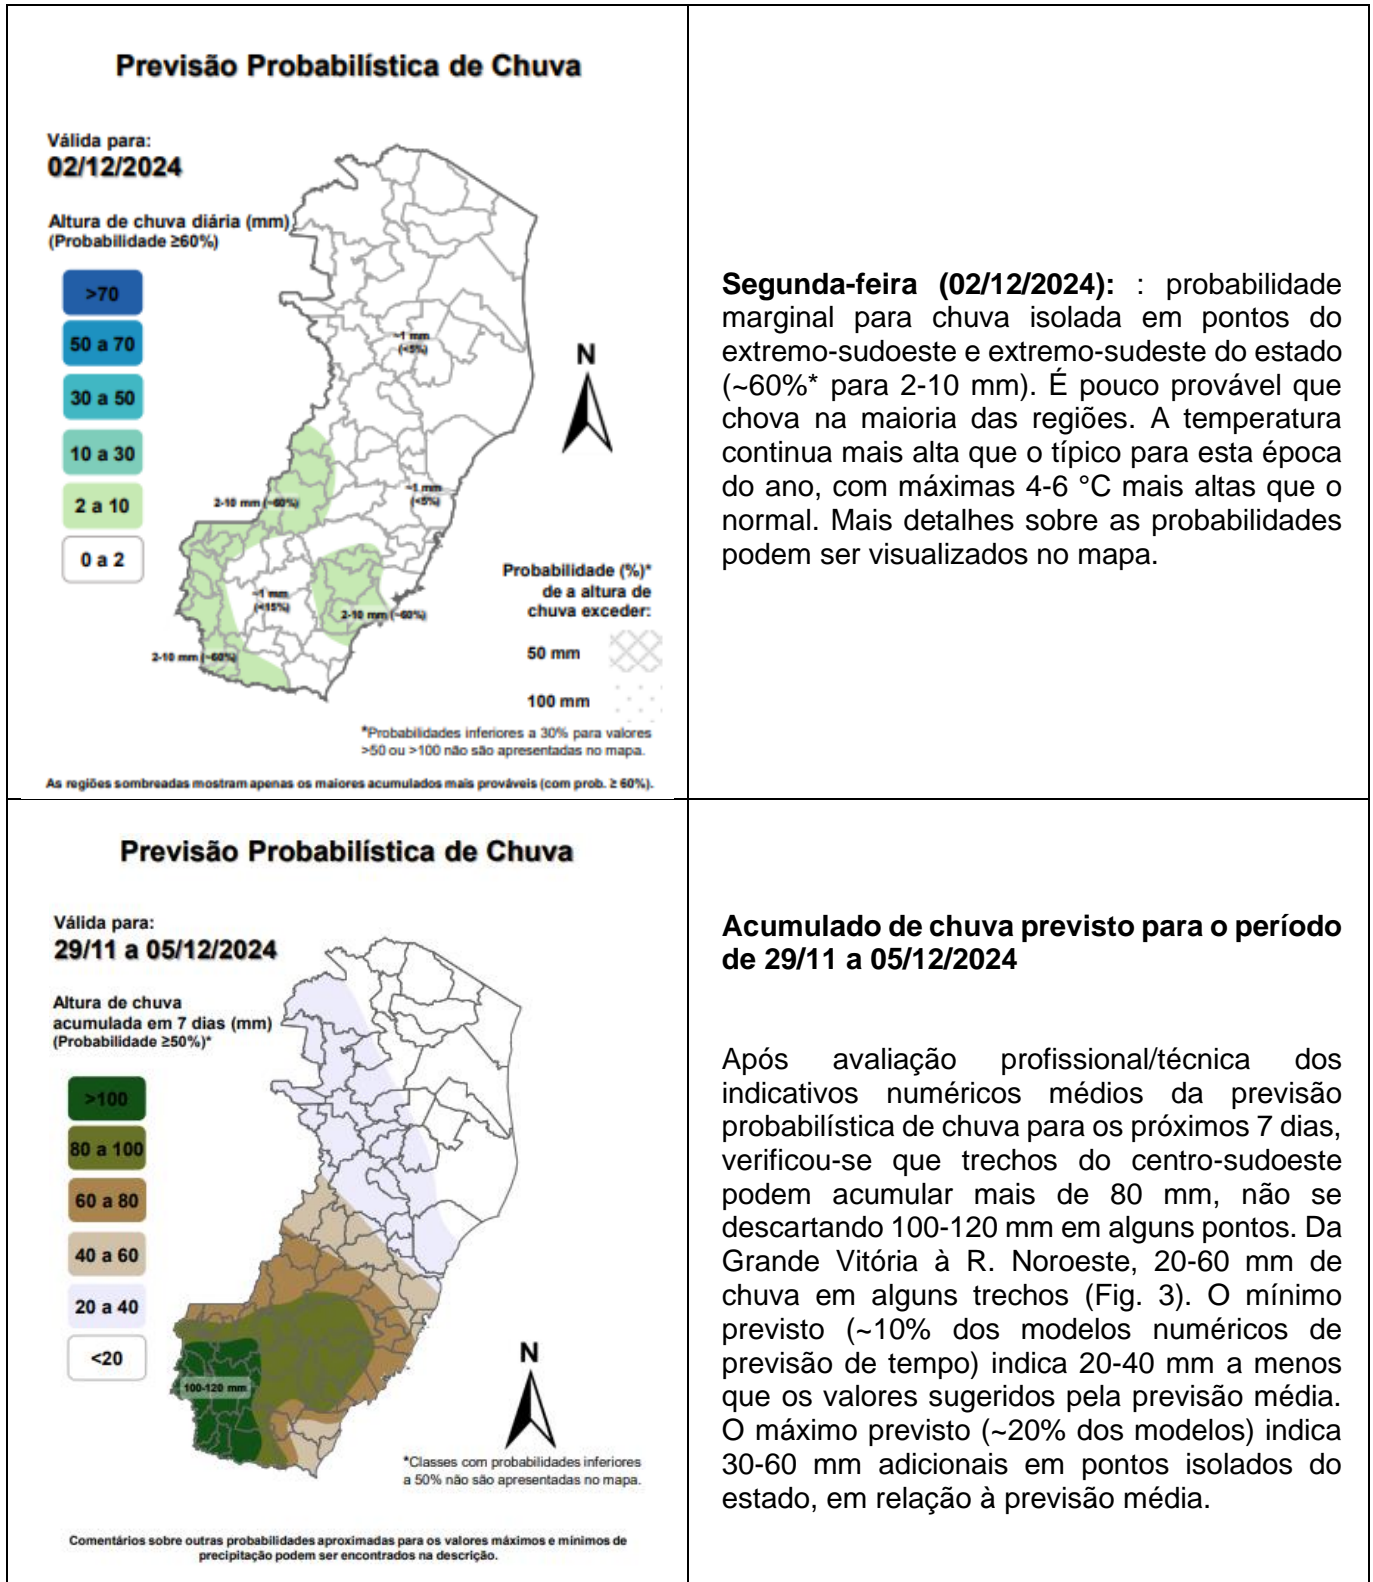

4. Previsão Meteorológica

Fonte: ALERTA!

*Informações sobre condições meteorológicas extremas podem ser vistas no boletim meteorológico no site do ALERTA! (<https://alerta.es.gov.br/boletim-meteorologico>).

5. Previsão de Riscos Geo-Hidrológicos

- Não há previsão de risco geológico ou hidrológico para o ES no dia 02/12/2024.