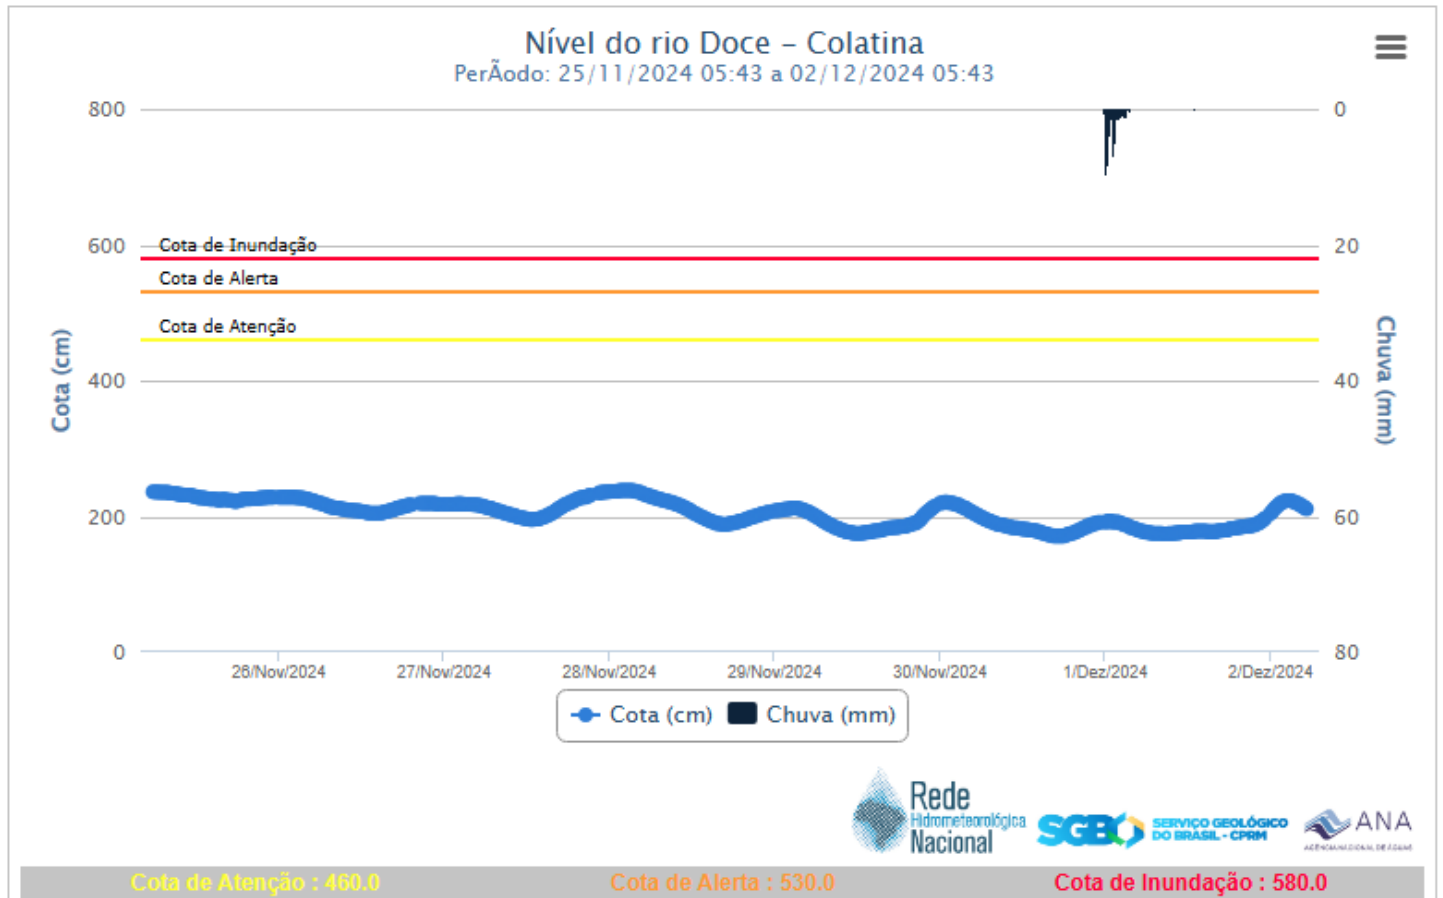

6. Nível dos Rios

6.1. Colatina